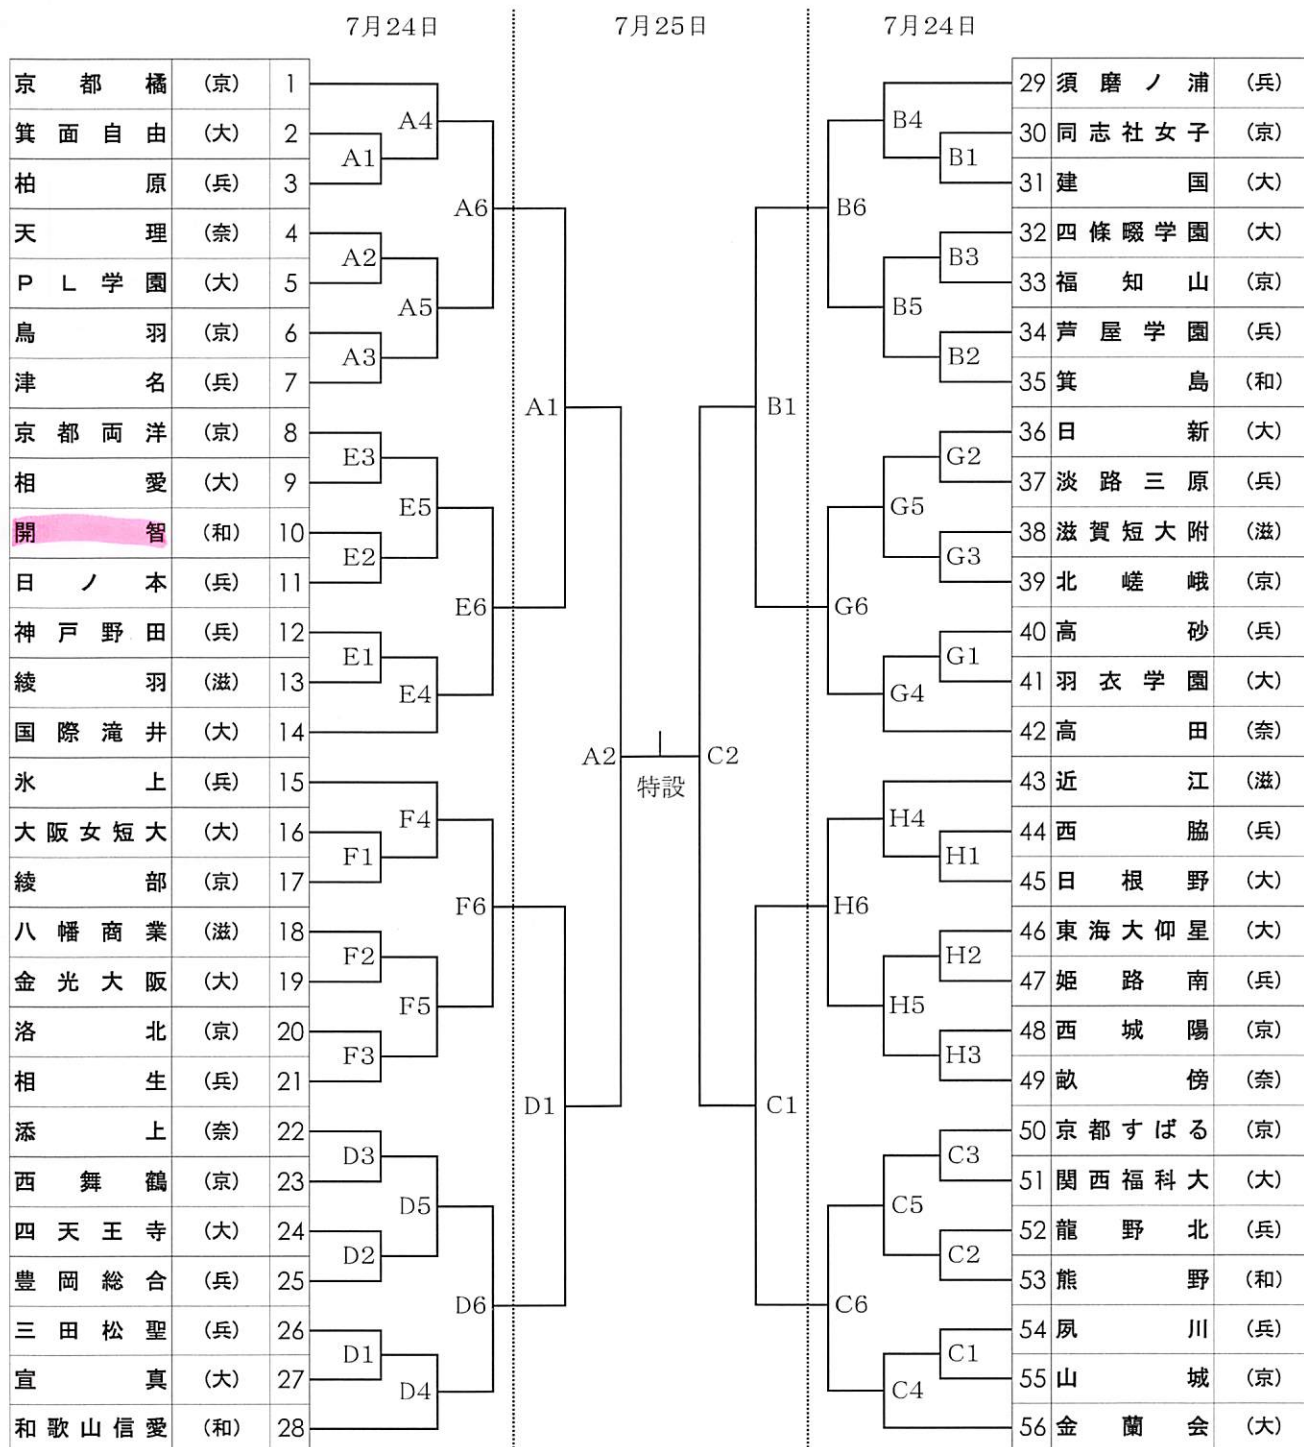

平成26年度 近畿高等学校バレーボール優勝大会 兼  
第67回近畿6人制バレーボール高等学校男子選手権大会

## 男子組合せ

A, B, C, D, 特設コート : 島津アリーナ京都  
E, F, G, H コート : ハンナリーズアリーナ

《試合設定時間》 … プロトコール開始時間  
第1日目 ① 9:30 ② 10:30 ③ 11:30 ④ 12:30 ⑤ 13:30 ⑥ 15:00  
第2日目 ① 9:30

平成26年度 近畿高等学校バレーボール優勝大会 兼  
第67回近畿6人制バレーボール高等学校女子選手権大会

女子組合せ

A, B, C, D, 特設コート	: 島津アリーナ京都
E, F, G, H	コート : ハンナリーズアリーナ

《試合設定時間》 … プロトコール開始時間

- 第1日目 ① 9:30 ② 10:30 ③ 11:30 ④ 12:30 ⑤ 13:30 ⑥ 15:00  
第2日目 ① 9:30