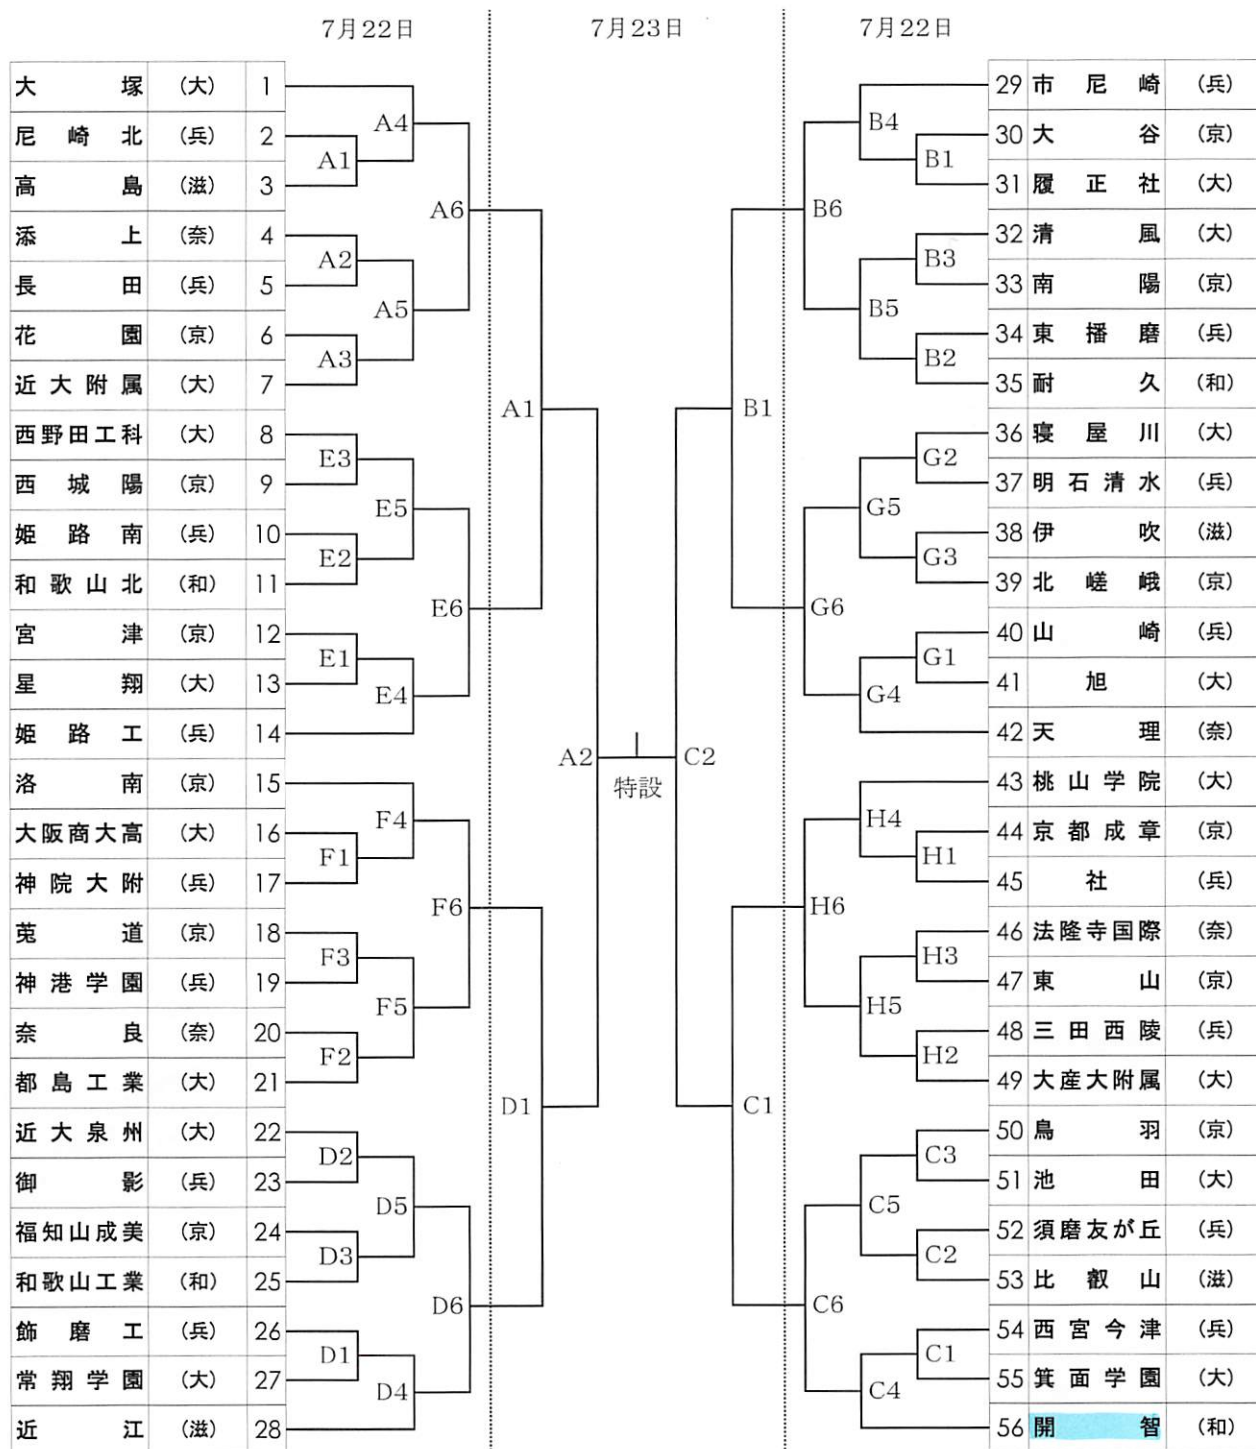

平成26年度 近畿高等学校バレーボール優勝大会 兼  
第67回近畿6人制バレーボール高等学校男子選手権大会

## 男子組合せ

A, B, C, D, 特設コート : 島津アリーナ京都  
E, F, G, H コート : ハンナリーズアリーナ

《試合設定時間》 … プロトコール開始時間  
第1日目 ① 9:30 ② 10:30 ③ 11:30 ④ 12:30 ⑤ 13:30 ⑥ 15:00  
第2日目 ① 9:30

平成26年度 近畿高等学校バレーボール優勝大会 兼  
第67回近畿6人制バレーボール高等学校女子選手権大会

女子組合せ

A, B, C, D, 特設コート	: 島津アリーナ京都
E, F, G, H	コート : ハンナリーズアリーナ

《試合設定時間》 … プロトコール開始時間

- 第1日目 ① 9:30 ② 10:30 ③ 11:30 ④ 12:30 ⑤ 13:30 ⑥ 15:00  
第2日目 ① 9:30