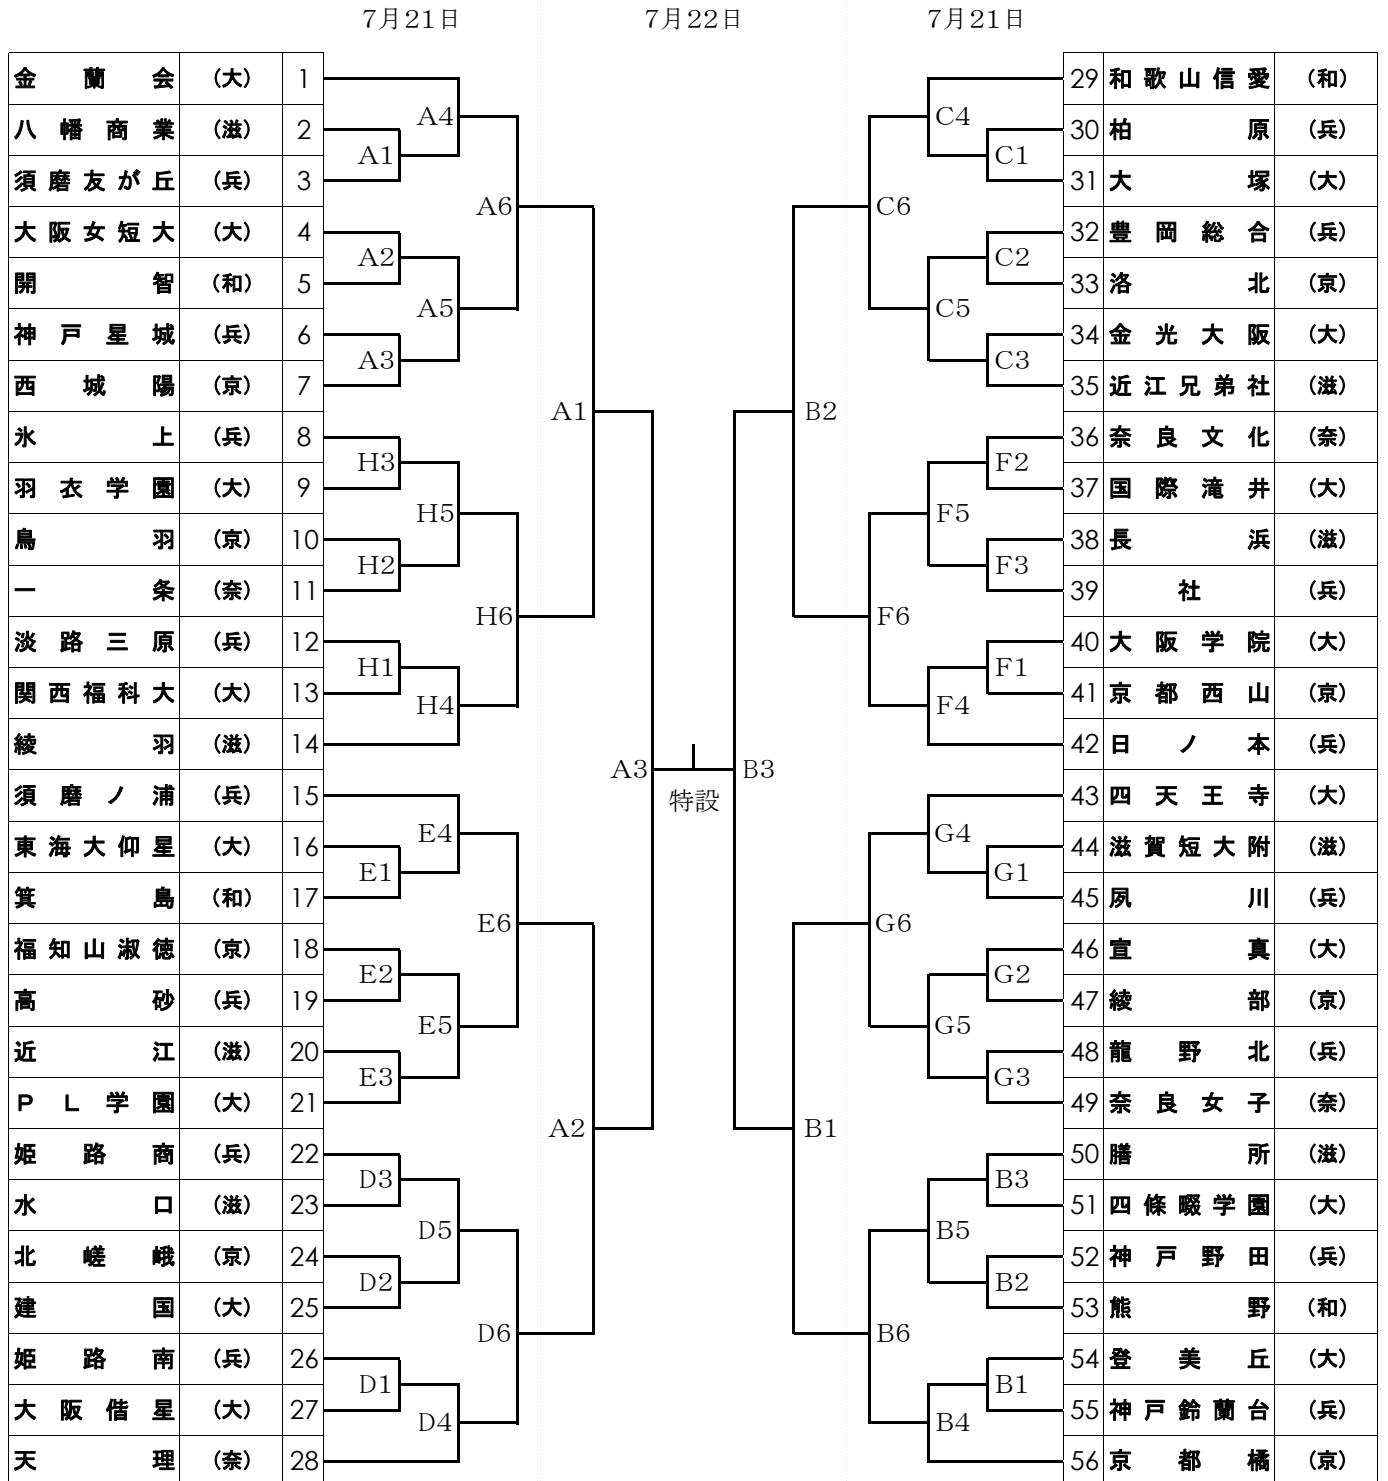

平成27年度 近畿高等学校バレーボール優勝大会 兼
第68回近畿6人制バレーボール高等学校男子選手権大会

男子組合せ

7月23日				7月24日				7月23日																																																																																						
大塚 (大)	1	A1	A4	A3	特設	B3	B2	C6	C4	開智 (和)	29																																																																																			
西脇工 (兵)	2									A2	A5	A6	B1	B6	C5	C1	近大附属 (大)	30																																																																												
高島 (滋)	3																A1	A6	A3	B2	B5	C2	神院大附 (兵)	31																																																																						
天理 (奈)	4																						A2	A5	A6	B1	B4	C3	大産大附属 (大)	32																																																																
太成学院大 (大)	5																												A1	A6	A3	B2	B3	C5	東播工 (兵)	33																																																										
武庫荘総合 (兵)	6																																		A2	A5	A6	B1	B6	C6	虎姫 (滋)	34																																																				
花園 (京)	7																																								A1	A6	A3	B2	B5	C2	福知山成美 (京)	35																																														
和歌山工業 (和)	8																																														A2	A5	A6	B1	B4	C3	西城陽 (京)	36																																								
飾磨工 (兵)	9																																																				A1	A6	A3	B2	B3	C5	桜宮 (大)	37																																		
北嵯峨 (京)	10																																																										A2	A5	A6	B1	B6	C6	姫路南 (兵)	38																												
吹田東 (大)	11																																																																A1	A6	A3	B2	B5	C1	八幡工業 (滋)	39																						
比叡山 (滋)	12																																																																						A2	A5	A6	B1	B4	C2	旭 (大)	40																
大阪電通大 (大)	13																																																																												A1	A6	A3	B2	B3	C3	神戸弘陵 (兵)	41										
須磨友が丘 (兵)	14	A2	A5	A6	特設	B3	B2	C4	添上 (奈)	42																																																																																				
洛南 (京)	15								A1	A6	A3	B1	B6	C5	C1	清風 (大)	43																																																																													

A, B, 特設コート：守山市民体育館
C, D：野洲市総合体育館
E, F：滋賀県立体育館 本館
G, H：あづちマリエート

《試合設定時間》 … プロトコール開始時間

第1日目 ① 9:30 ② 10:30 ③ 11:30 ④ 12:30 ⑤ 13:30 ⑥ 15:00
第2日目 ① 9:30 ② 10:30

平成27年度 近畿高等学校バレーボール優勝大会 兼
第68回近畿6人制バレーボール高等学校女子選手権大会

女子組合せ

A, B, 特設コート：守山市民体育館
C, D：野洲市総合体育館
E, F：滋賀県立体育館 本館
G, H：あづちマリエート

《試合設定時間》 … プロトコール開始時間

第1日目 ① 9:30 ② 10:30 ③ 11:30 ④ 12:30 ⑤ 13:30 ⑥ 15:00
第2日目 ① 9:30 ② 10:30