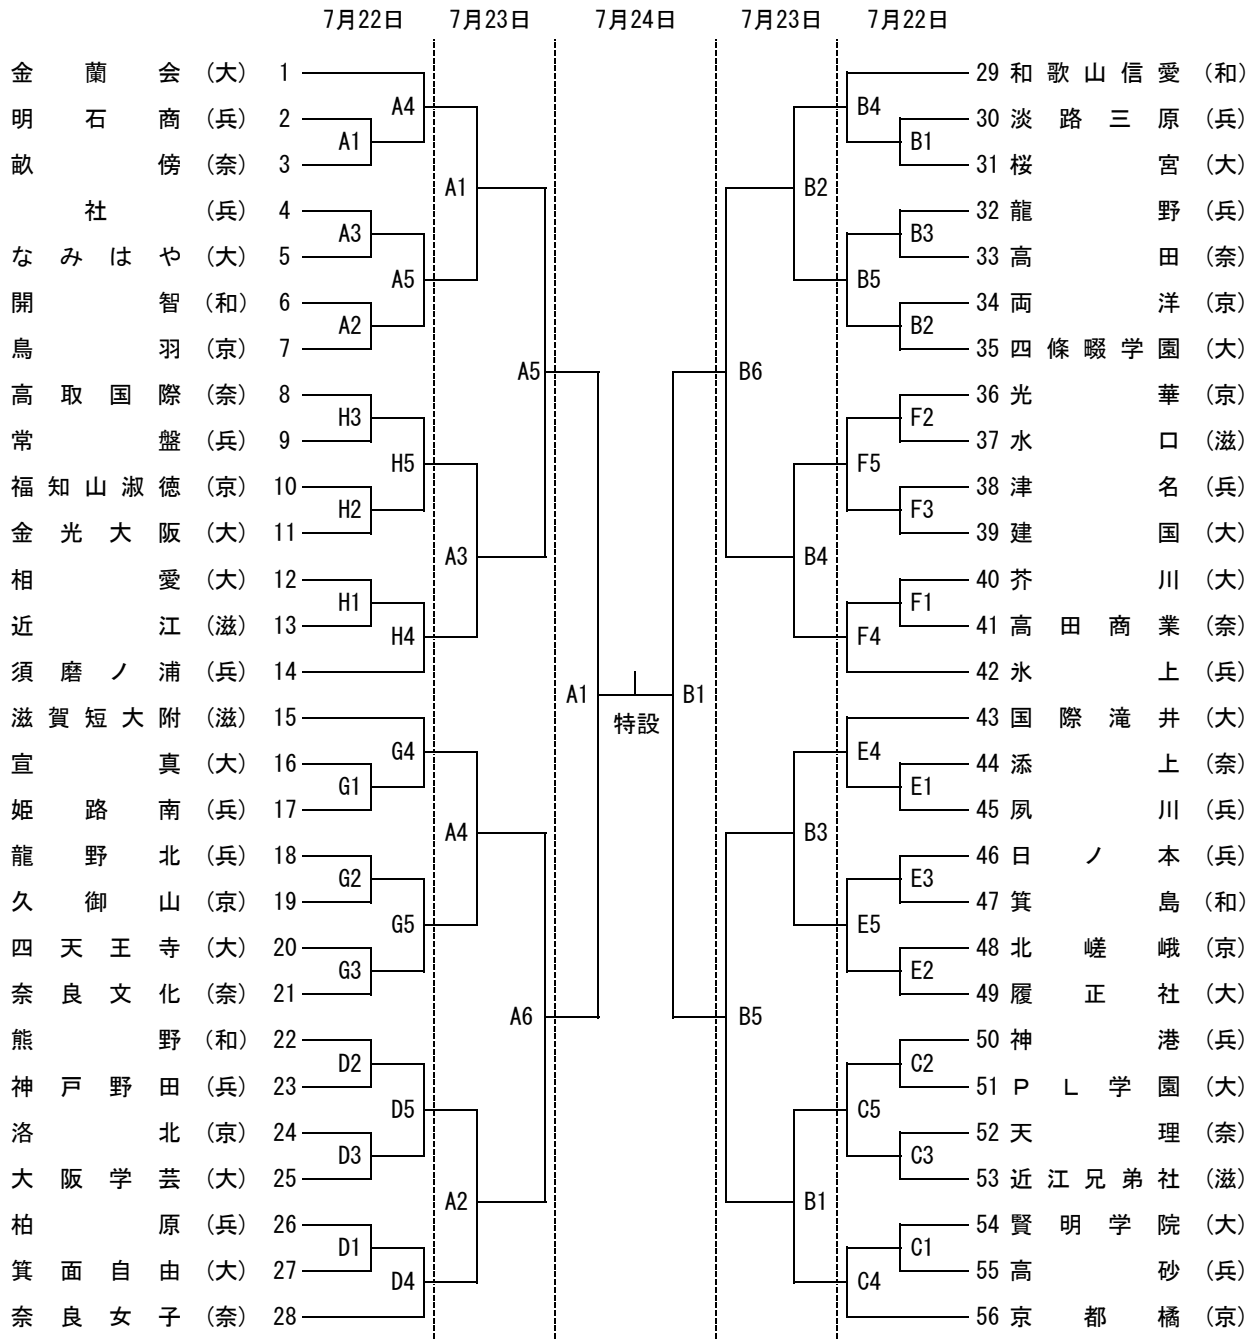

平成28年度 近畿高等学校バレーボール優勝大会 兼  
第69回近畿6人制バレーボール高等学校男女選手権大会  
女子組合せ

A, B, 特設: 県立橿原公苑第1体育館

D, H: 田原本町立中央体育館

C: 曾我川緑地体育館

E, F, G: 桜井市芝運動公園総合体育館

《試合設定時間》 … プロトコール開始時間

第1・2日目 ① 9:30 ② 10:30 ③ 11:30 ④ 12:30 ⑤ 13:30 ⑥ 14:30

第3日目 ① 9:30